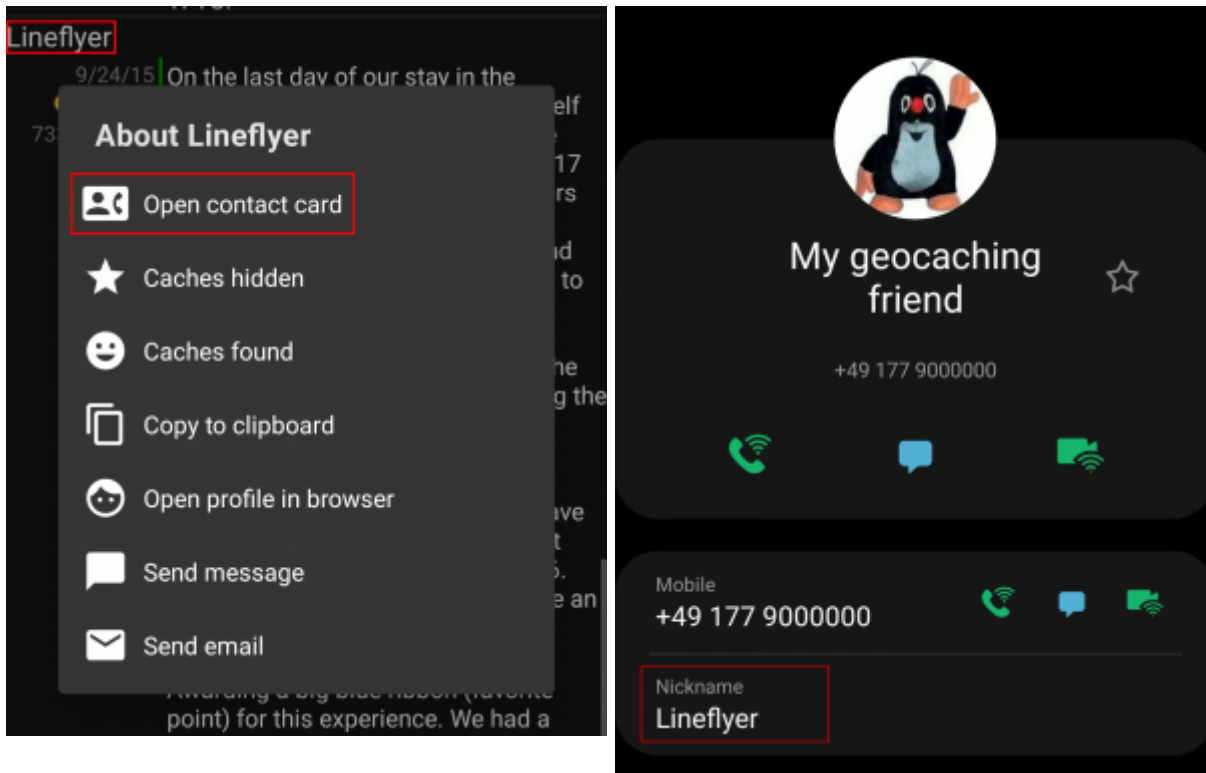

Jotta tätä toimintoa voidaan käyttää, niin henkilön käyttäjänimi tulee tallentaa kontaktisi Nimi tai Alias/Nimimerkki-kenttään. Varmistathan, että tallensit henkilön geokätköilynimimerkin juuri siten kuin se on esitettyä c:geossa yhteen yllämainittuun kenttään, jotta tiedot voidaan yhdistää oikeaan henkilöön.

Toissijaisesti laajennus yrittää etsiä geokätköilynimeen perustuvia osumia kontakteistasi verraten sitä täyteen nimeen, joka löytyy kontaktilistastasi.

Tietosuojaseloste

Mitä tietoja c:geon yhteystiedot-lisäosa kerää?

Yhteystiedot-lisäosa tarvitsee luvan päästäkseen laitteesi yhteystietoihin. Se käy läpi yhteystietosi, jotta se voisi löytää muiden kätkeilijöiden yhteystiedot. c:geon yhteystiedot-lisäosa käsittelee tietojasi vain pyynnöstäsi, jos valitset valikkokohdan "Avaa yhteystiedot" c:geossa. Niin pitkään kuin et käytä tätä toimintoa, niin lisäosa ei käsittele yhteystietojasi.

Kuinka c:geon yhteystiedot-lisäosa käyttää tietoja?

Kun valitset Avaa yhteystiedot, c:geo lukee yhteystiedot etsiäkseen mahdollisia osumia geokätköilijän nimeen perustuen käyttäen kontaktitietojesi nimeä tai nimimerkkiä. Se ei kirjoita mitään yhteystietoihisi tai tallenna yhteystietoja c:geon tai laajennukseen itseensä.

Kenen kanssa tiedot jaetaan?