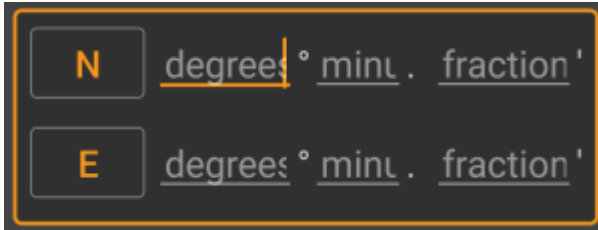

Käytä näitä kenttiä syöttääksesi koordinaatit. Napauttamalla N/E-nappia voit vaihtaa ne S/W-tilaan tarpeen mukaan.

Näiden syöttökenttien asettelu riippuu koordinaattimuodosta, jonka olet valinnut ylhäällä.

Koordinaattien lähteet

Koordinaattien syöttökenttien alapuolella näet useita nappeja, joista voit syöttää koordinaatit eri lähteistä. Kaikki tai osa näistä napeista voivat olla näkyvissä, riippuen siitä missä käytät koordinaattien syöttönäyttöä ja muista olosuhteista.

Nappi	Selite
Sijaintini	Asettaa nykyisen sijaintisi koordinaattikenttiin.
Kätkön koordinaatit	Asettaa kätkön kuvauksen koordinaatit koordinaattikenttiin.
Laske koordinaatit	Käyttää (valinnaisesti) koordinaatteja, jotka on jo syötetty syöttökenttään, ja avaa reittipistelaskimen.
Leikepöydältä	Tämä nappi näkyy vain, jos leikepöytäsi sisältää päteviä koordinaatit, ja syöttää ne koordinaattikenttiin.
Tyhjennä koordinaatit	Tyhjentää koordinaattikentät.

Reittipistelaskuri

Reittipistelaskurin käyttö selostetaan yksityiskohtaisesti [käyttöohjeen tällä sivulla](#).