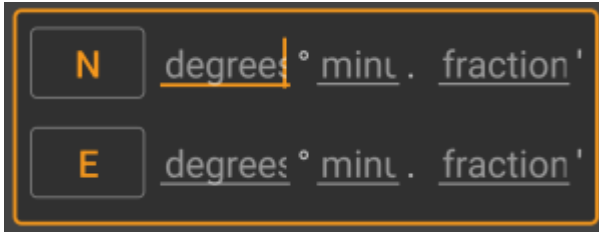

Käytä näitä kenttiä syöttääksesi koordinaatit. Napauttamalla N/E-nappia voit vaihtaa ne S/W-tilaan tarpeen mukaan.

Näiden syöttökenttien asettelu riippuu koordinaattimuodosta, jonka olet valinnut ylhäällä.

Koordinaattien lähteet

Koordinaattien syöttökenttien alapuolella näet useita nappeja, joista voit syöttää koordinaatit eri lähteistä. Kaikki tai osa näistä napeista voivat olla näkyvissä, riippuen siitä missä käytät koordinaattien syöttönäyttöä ja muista olosuhteista.

Nappi	Selite
Sijaintini	Asettaa nykyisen sijaintisi koordinaattikenttiin.
Kätkön koordinaatit	Asettaa kätkön kuvauksen koordinaatit koordinaattikenttiin.
Laske koordinaatit	Käyttää (valinnaisesti) koordinaatteja, jotka on jo syötetty syöttökenttään, ja avaa reittipistelaskimen.
Leikepöydältä	Tämä nappi näkyy vain, jos leikepöytäsi sisältää päteviä koordinaatit, ja syöttää ne koordinaattikenttiin.
Tyhjennä koordinaatit	Tyhjentää koordinaattikentät.

Reittipistelaskuri

Reittipistelaskurin käyttö selostetaan yksityiskohtaisesti [käyttöohjeen tällä sivulla](#).