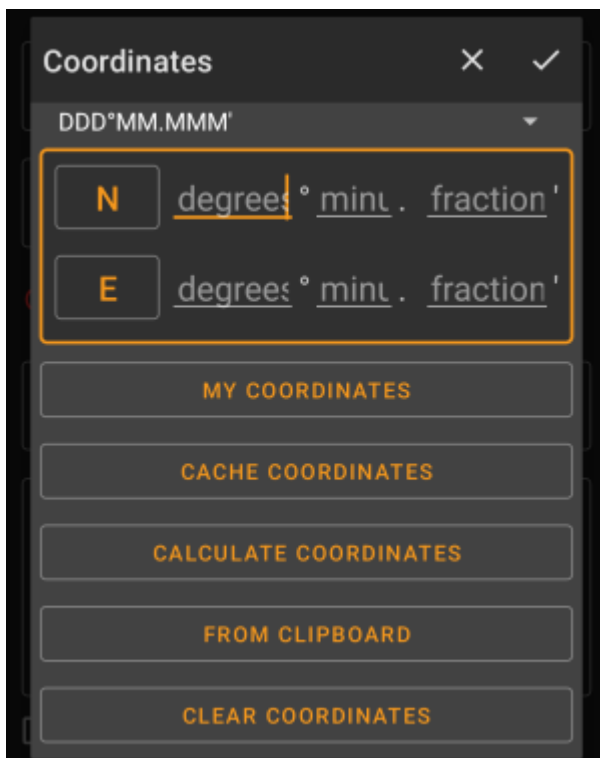

Table of Contents

Koordinaattien syöttöikkuna	2
<i>Koordinaattimuoto</i>	2
<i>Koordinaattien syöttö</i>	2
<i>Koordinaattien lähteet</i>	3
<i>Reittipistelaskuri</i>	3

Koordinaattien syöttöikkuna

Koordinaattien syöttöikkuna aukeaa, jos napautat koordinaattikenttää muokatessa [reittipistettä](#) tai syötettäessä koordinaatteja [haussa](#) tai [siirry](#)-valikossa.

-nappi sulkee ikkunan ilman muutoksia,

-nappi sulkee ikkunan ja tallentaa muutokset.

Varmistathan, että muutokset tallentuvat etenkin käytettäessä reittipistelaskinta, kun päteviä koordinaatteja ei ole näkyvillä, mutta saatat haluta, että laskimeen tekemät muutokset tallentuvat.

Koordinaattien lähteet

Koordinaattien syöttökenttien alapuolella näet useita nappeja, joista voit syöttää koordinaatit eri lähteistä. Kaikki tai osa näistä napeista voivat olla näkyvissä, riippuen siitä missä käytät koordinaattien syöttönäyttöä ja muista olosuhteista.

Nappi	Selite
Sijaintini	Asettaa nykyisen sijaintisi koordinaattikenttiin.
Kätkön koordinaatit	Asettaa kätkön kuvauksen koordinaatit koordinaattikenttiin.
Laske koordinaatit	Käyttää (valinnaisesti) koordinaatteja, jotka on jo syötetty syöttökenttään, ja avaa reittipistelaskimen.
Leikepöydältä	Tämä nappi näkyy vain, jos leikepöytäsi sisältää päteviä koordinaatit, ja syöttää ne koordinaattikenttiin.
Tyhjennä koordinaatit	Tyhjentää koordinaattikentät.