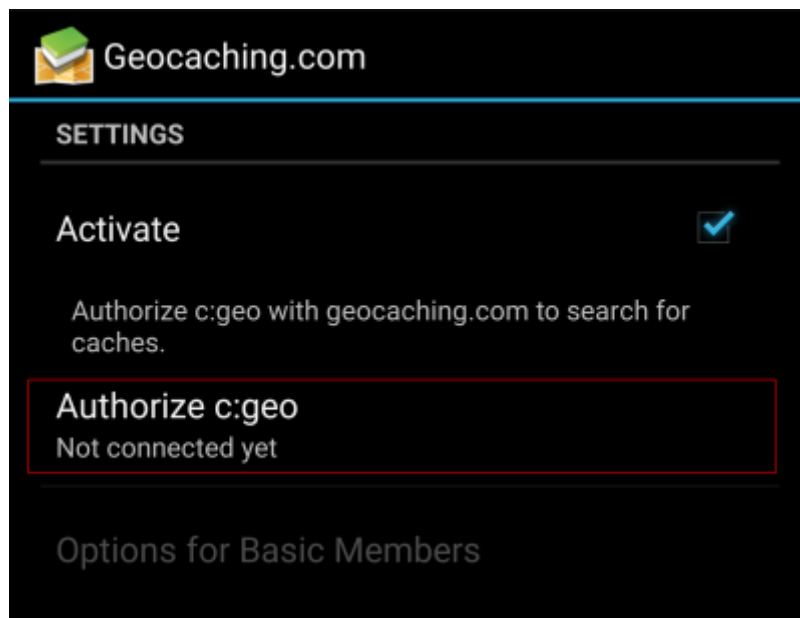

This page is not fully translated, yet. Please help completing the translation.
(remove this paragraph once the translation is finished)

c:geon käytön aloitus

Käyttääksesi c:geota, tarvitset käyttäjätili valitsemallasi geokätköily sivustolla. c:geo tukee tällä hetkellä [geocaching.comia](https://www.geocaching.com), kansainvälistä kaupallista geokätköily sivustoa, myös Opencaching-sivustoa useissa maissa (kuten [Opencaching USA](https://www.opencaching.com), [Opencaching UK](https://www.opencaching.com), ja monta muuta). Valitse haluamasi sivusto, ja luo käyttäjätili etukäteen heidän omalla verkkosivulla (Peruskäyttäjän tili on yleensä ilmainen).

c:geo ei toimi ilman käyttäjätiliä!

c:geon rekisteröinti Geocaching.comissa

Kun käynnistät c:geon ensimmäistä kertaa asennuksen jälkeen, sinut ohjataan automaattisesti palveluasetuksiin missä voit syöttää Geocaching.com:in käyttäjänimesi sekä salasanasasi. Jos haluat mennä uudelleen palveluasetuksiin ensimmäisen käynnistyksen jälkeen, ne löytyy seuraavasti:
Valikko → Asetukset → Palvelut → geocaching.com

Klikkaa painikkeesta Valtuuta c:geo kuten alla::

Kun olet klikannut Valtuuta c:geo, avautuu ikkuna, jossa voit syöttää geocaching.comin käyttäjätunnuksen ja salasanan, sitten klikata Tarkista todennus.
Jos sinulla ei ole vielä tiliä, voit klikata Luo käyttäjätili avataksesi geocaching.comin rekisteröintisivun.