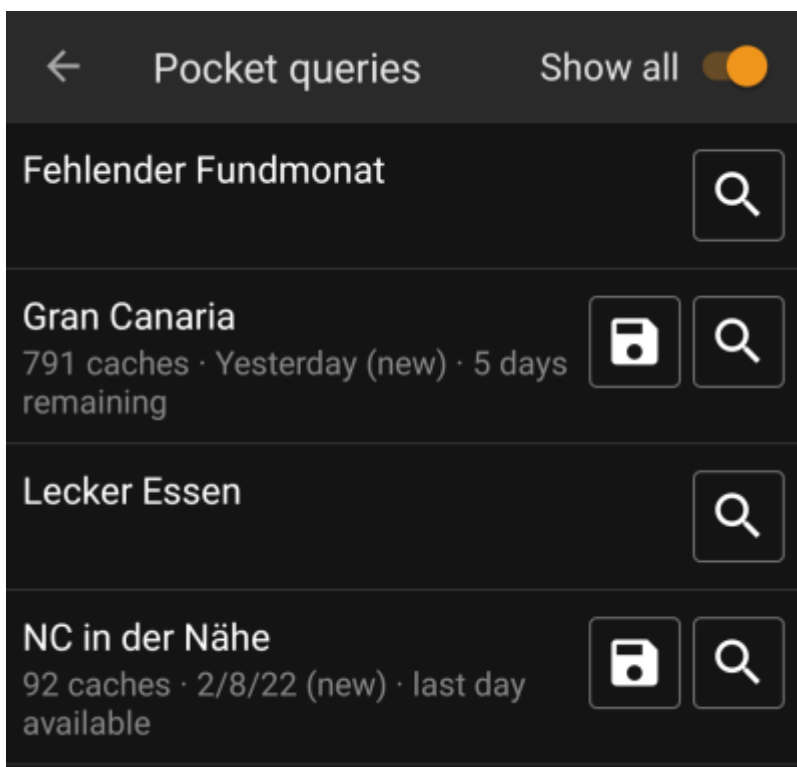

# Listat / Pocket Queries

Tämä toiminto antaa selata geokätköily sivustolla olevia pocket queryja ja kirjanmerkkilistoja ja näyttää ne joko [listana](#) tai tuo ne samalla tavalla kuin [tuodessa GPX-tiedostoa](#).

Tämä valikko on saatavilla vain geocaching.com:in premiumjäsenille, koska pocket query on premium-ominaisuus.

Tämän valikon valinnan jälkeen lista pocket queryistä ja kirjanmerkkilistoista ladataan palvelimelta: