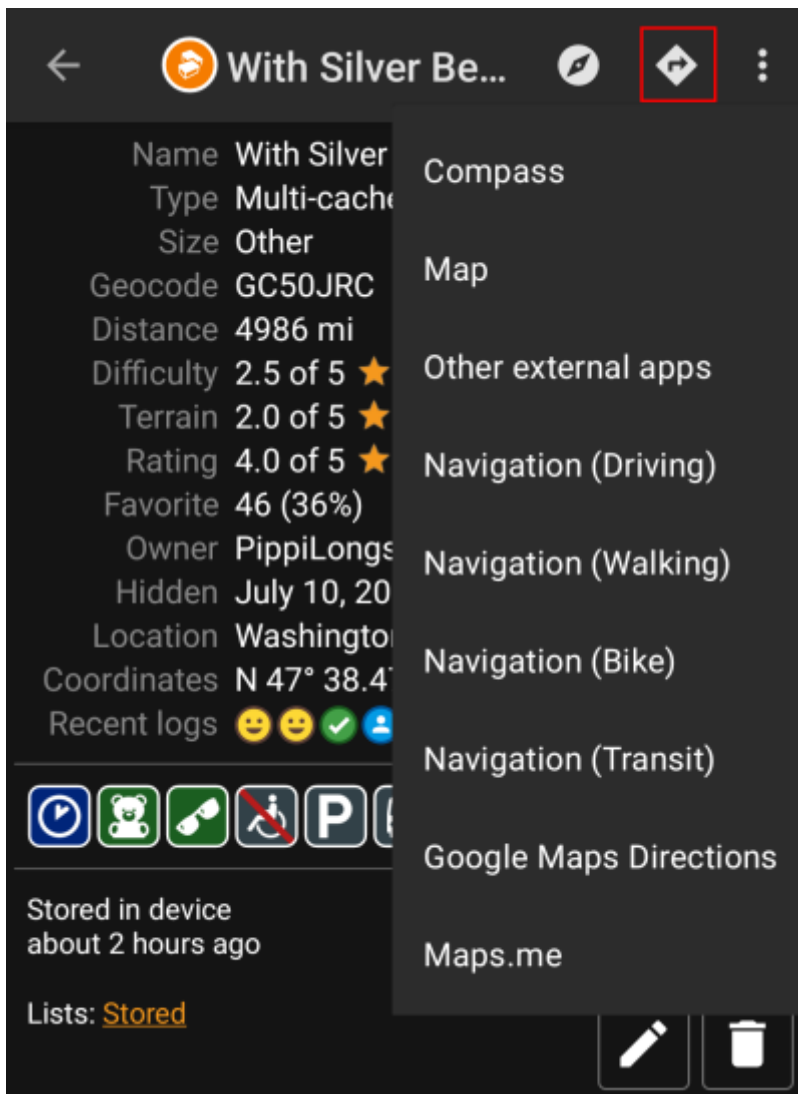

# Navigaatiotavat/työkalut

Kun avaat navigaation koordinaatteihin, alla oleva valikko näytetään halutun navigaatiotavan/työkalun valitsemiseksi.

Seuraava taulukko näyttää yleisnäkymän tuetuista tavoista/työkaluista. Jotkut valinnat näytetään vain jos kyseinen työkalu on asennettu. Voit muokata tätä valikkoa [asetuksissa](#).

Nimi	Selite
Kompassi	Avaa c:geon sisäänrakennetun <a href="#">kompassin</a> .
Tutka	Avaa ohjelman, joka tukee tutkaominaisuutta kuten <a href="#">GPS Status &amp; Toolbox</a> . Tutka on samankaltainen kuin kompassi, mutta näyttää sijaintisi keskellä ja kohdesijainnin sijaintisi suhteen.
Kartta	Avaa c:geon <a href="#">kartan</a>
Staattinen kartta	Avaa aiemmin ladatut <a href="#">staattiset kartat</a>
Lataa staattinen kartta	Tämä valinta on saatavilla vain, jos <a href="#">staattisia karttoja</a> ei ole vielä ladattu, ja yrittää ladata ne.
Locus	Avaa <a href="#">Locus-sovelluksen</a> näyttääkseen koordinaatit kartalla.
Navigointi (Ajo)	Aloittaa <a href="#">Google Maps</a> yksityiskohtaisen navigoinnin autolla ajamiseen kätkölle.
Navigointi (Pyöräily)	Aloittaa <a href="#">Google Maps</a> yksityiskohtaisen navigaation pyörällä ajamiseen kätkölle.
Navigointi (kävely)	Aloittaa <a href="#">Google Maps</a> yksityiskohtaisen navigaation kävelemiseen kätkölle.