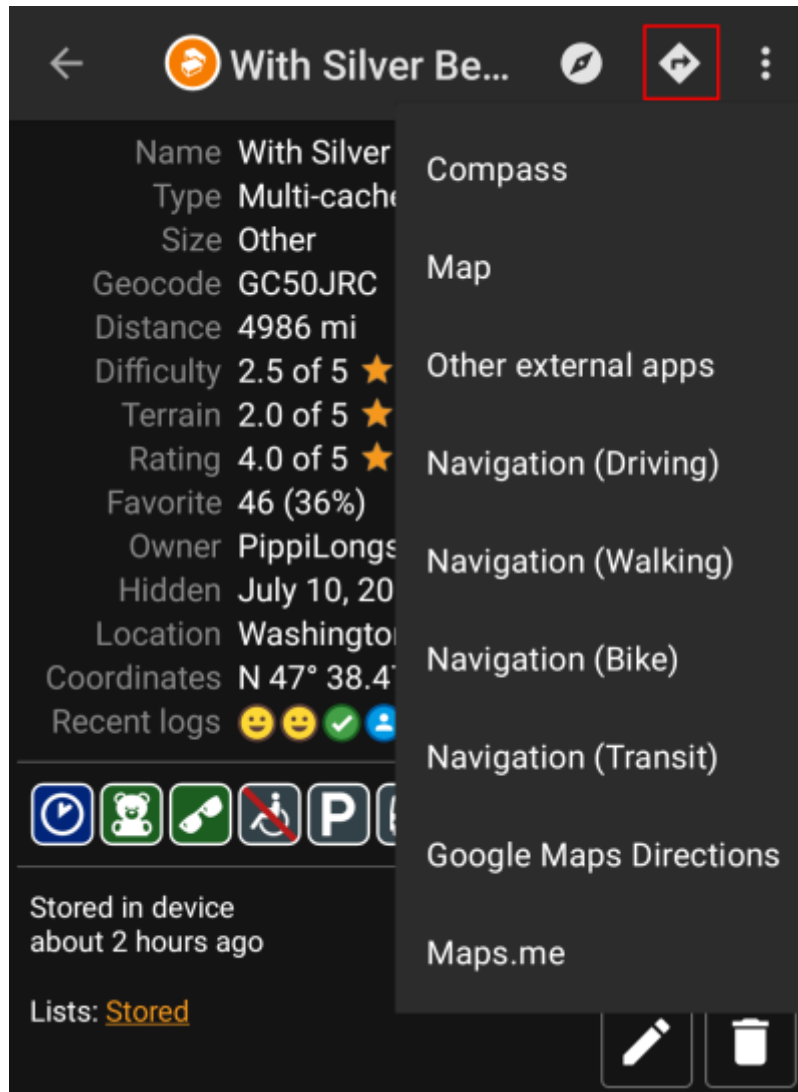

# Navigaatiotavat/työkalut

Kun avaat navigaation koordinaatteihin, alla oleva valikko näytetään halutun navigaatiotavan/työkalun valitsemiseksi.

Seuraava taulukko näyttää yleisnäkyvän tuetuista tavoista/työkaluista. Jotkut valinnat näytetään vain jos kyseinen työkalu on asennettu. Voit muokata tätä valikkoa [asetuksissa](#).

Nimi	Selite
Kompassi	Avaa c:geon sisäänrakennetun <a href="#">kompassin</a> .
Tutka	Avaa ohjelman, joka tukee tutkaominaisuutta kuten <a href="#">GPS Status &amp; Toolbox</a> . Tutka on samankaltainen kuin kompassi, mutta näyttää sijaintisi keskellä ja kohdesijainnin sijaintisi suhteen.
Kartta	Avaa c:geon <a href="#">kartan</a>
Staattinen kartta	Tämä toiminto on poistettu.
Lataa staattinen kartta	Tämä toiminto on poistettu.
Locus	Avaa <a href="#">Locus-sovelluksen</a> näyttääkseen koordinaatit kartalla.
Navigointi (Ajo)	Aloittaa <a href="#">Google Maps</a> yksityiskohtaisen navigoinnin autolla ajamiseen kätkölle.
Navigointi (Pyöräily)	Aloittaa <a href="#">Google Maps</a> yksityiskohtaisen navigaation pyörällä ajamiseen kätkölle.
Navigointi (kävely)	Aloittaa <a href="#">Google Maps</a> yksityiskohtaisen navigaation kävelemiseen kätkölle.