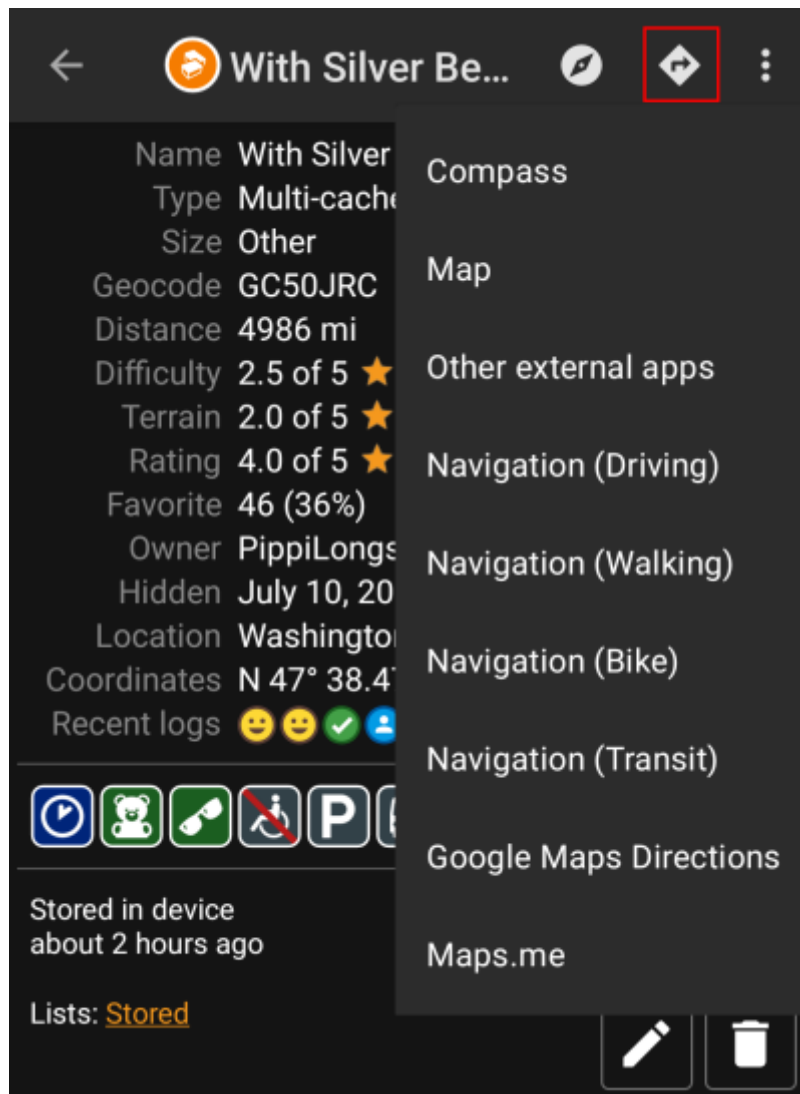

Table of Contents

Navigaatiotavat/työkalut 2

Navigaatiotavat/työkalut

Kun avaat navigaation koordinaatteihin, alla oleva valikko näytetään halutun navigaatiotavan/työkalun valitsemiseksi.

Seuraava taulukko näyttää yleisnäkymän tuetuista tavoista/työkaluista. Jotkut valinnat näytetään vain jos kyseinen työkalu on asennettu. Voit muokata tätä valikkoa [asetuksissa](#).

Nimi	Selite
Kompassi	Avaa c:geon sisäänrakennetun kompassin .
Tutka	Avaa ohjelman, joka tukee tutkaominaisuutta kuten GPS Status & Toolbox . Tutka on samankaltainen kuin kompassi, mutta näyttää sijaintisi keskellä ja kohdesijainnin sijaintisi suhteen.
Kartta	Avaa c:geon kartan
Staattinen kartta	Tämä toiminto on poistettu.
Lataa staattinen kartta	Tämä toiminto on poistettu.
Locus	Avaa Locus-sovelluksen näyttääkseen koordinaatit kartalla.
Navigointi (Ajo)	Aloittaa Google Maps yksityiskohtaisen navigoinnin autolla ajamiseen kätkölle.