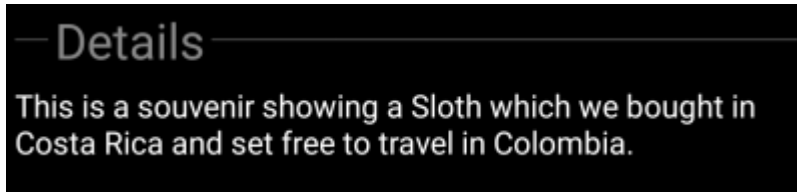

Voit napauttaa tavoitteen kuvausta kopioidaksesi tekstin tai sen osan leikepöydälle. Voit tällä tavalla myös aloittaa tekstin kääntämisen toiselle kielelle.

Tarkat tiedot

Tämä osio yksityiskohdat-välilehdestä näyttää omistajan matkaajalle antamat lisätiedot.

Voit napauttaa lisätietojen kuvausta kopioidaksesi tekstin tai sen osan leikepöydälle. Voit tällä tavalla myös aloittaa tekstin kääntämisen toiselle kielelle.