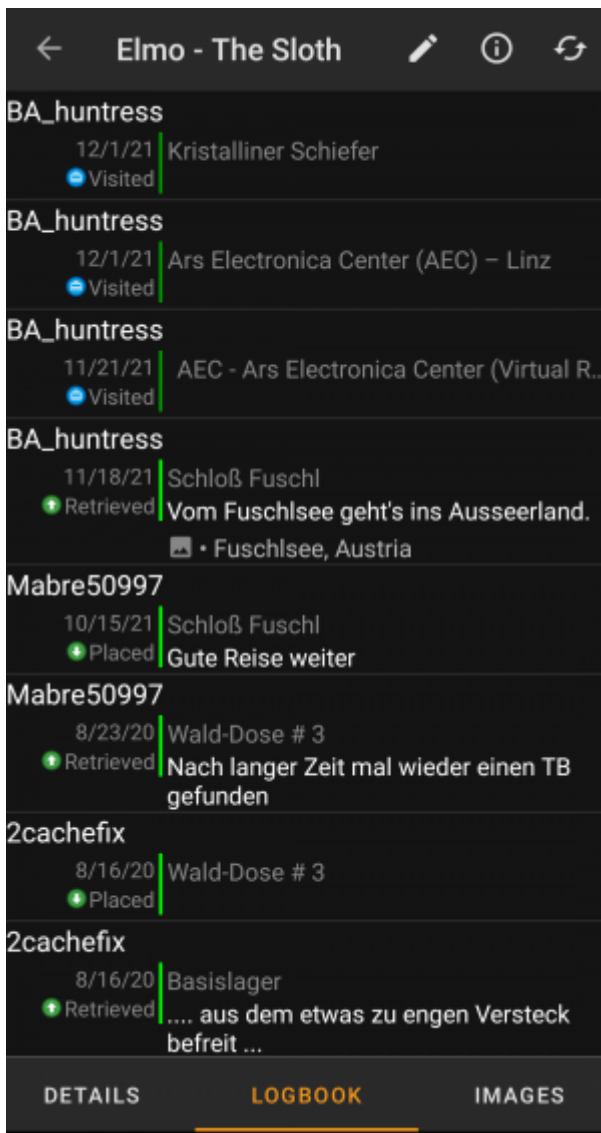

Voit napauttaa lisätietojen kuvausta kopioidaksesi tekstin tai sen osan leikepöydälle. Voit tällä tavalla myös aloittaa tekstin kääntämisen toiselle kielelle.

Kuva

Image

Tämä osio yksityiskohdat-välilehdestä näyttää omistajan matkaajalle määrittämän kuvan.

Kuvan napautus avaa sen laitteesi oletuskuvaselaimessa.

Lokikirja-välilehti

Tämä välilehti sisältää vieritettävän listan lokikirjauksista. Jokainen kirjaus sisältää nimimerkin, kirjauspäivämäärän, kirjaustyyppin, kirjaukseen liittyvän kätkön sekä lokitekstin.