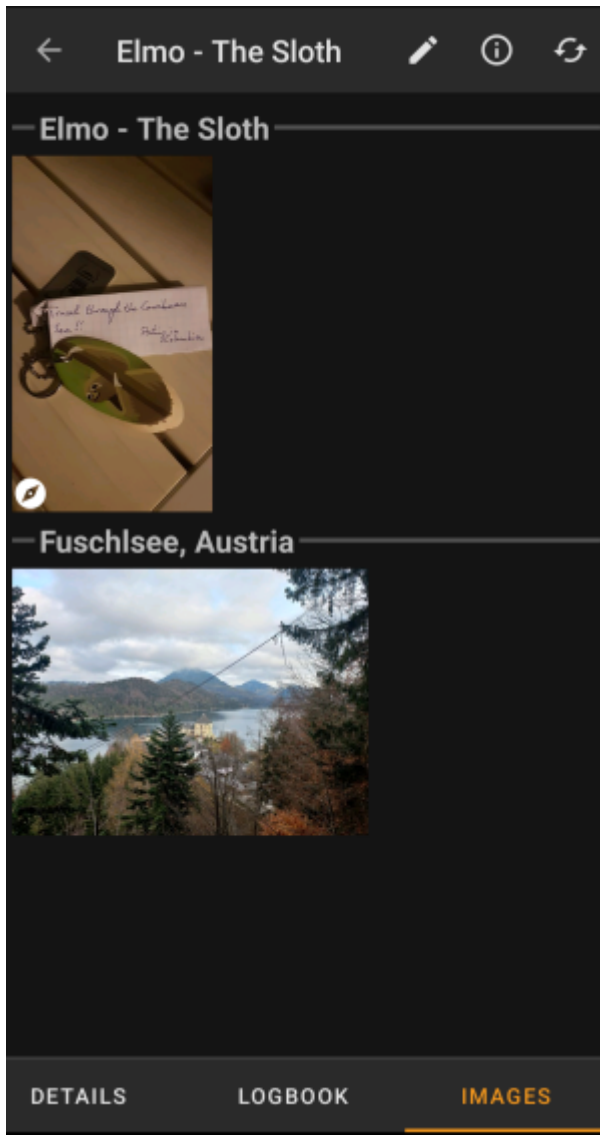

Tämä välilehti sisältää matkaajasta saatavilla olevat kuvat. Se sisältää kaikki kuvat matkaajan kuvauksesta, sekä kaikki lokikirjauksiin liittyvät kuvat, jotka ovat saatavilla [lokikirjavälilehdestä](#).

Tämä ei ole sama toiminto kuin geokätköily sivuston galleria, sillä vain viimeisimmän 35 lokikirjauksen kuvat näytetään tässä, ei kaikkia.

Kuvan napautus avaa sen laitteen oletuskuvaselaimessa.

Jos kuvan tiedoissa on koordinaatit, pieni kompassikuvake näytetään kuvan vasemmassa alakulmassa. Tässä tapauksessa voit napauttaa tai painaa pitkään kyseistä kuvaketta aloittaaksesi ensisijaisen tai toissijaisen [navigoinnin](#) koordinaatteihin.