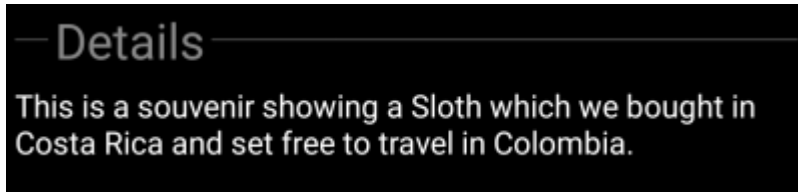

Voit napauttaa tavoitteen kuvausta kopioidaksesi tekstin tai sen osan leikepöydälle. Voit tällä tavalla myös aloittaa tekstin kääntämisen toiselle kielelle.

Tarkat tiedot

Tämä osio yksityiskohdat-välilehdestä näyttää omistajan matkaajalle antamat lisätiedot.

Voit napauttaa lisätietojen kuvausta kopioidaksesi tekstin tai sen osan leikepöydälle. Voit tällä tavalla myös aloittaa tekstin kääntämisen toiselle kielelle.