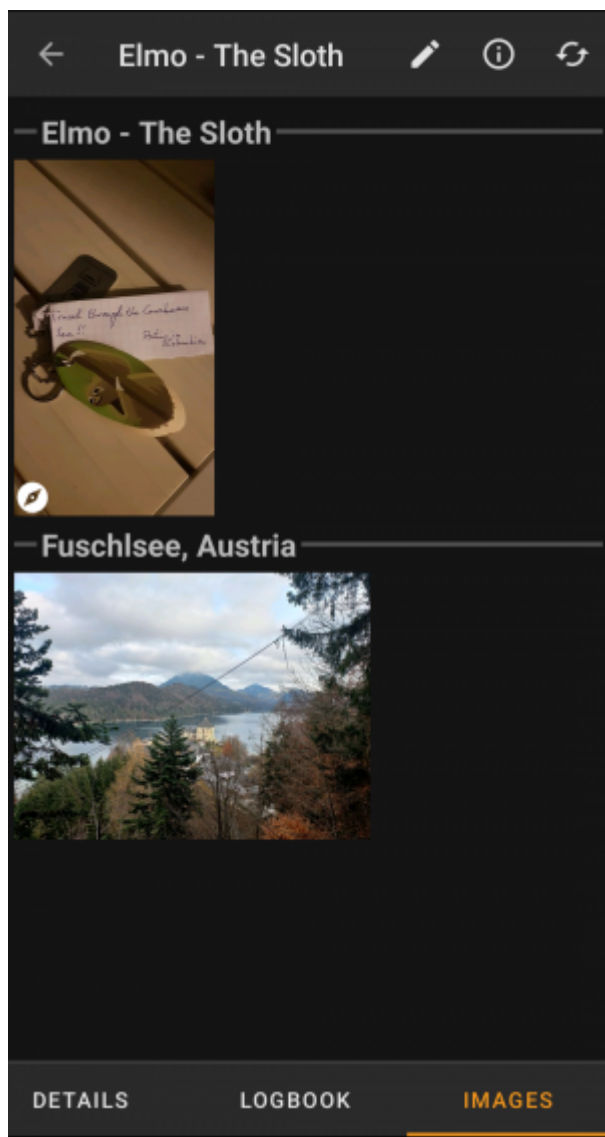

Tämä välilehti sisältää matkaajasta saatavilla olevat kuvat. Se sisältää kaikki kuvat matkaajan kuvauksesta, sekä kaikki lokikirjauksiin liittyvät kuvat, jotka ovat saatavilla [lokikirjavälilehdestä](#).

⚠ Tämä ei ole sama toiminto kuin geokätköily sivuston galleria, sillä vain viimeisimmän 35 lokikirjauksen kuvat näytetään tässä, ei kaikkia.

Kuvan napautus avaa sen laitteen oletuskuvaselaimessa.

Jos kuvan tiedoissa on koordinaatit, pieni kompassikuvake näytetään kuvan vasemmassa alakulmassa. Tässä tapauksessa voit napauttaa tai painaa pitkään kyseistä kuvaketta aloittaaksesi ensisijaisen tai toissijaisen [navigoinnin](#) koordinaatteihin.