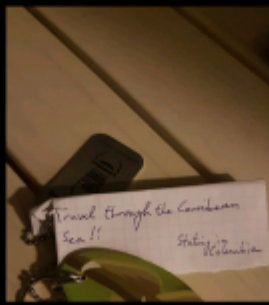

Goal

Travel through the Carribean Sea

Tämä osio yksityiskohdat-välilehdestä näyttää omistajan matkaajalle määrittelemän tavoitteen.

Voit napauttaa tavoitteen kuvausta kopioidaksesi tekstin tai sen osan leikepöydälle. Voit tällä tavalla myös aloittaa tekstin kääntämisen toiselle kielelle.

Tarkat tiedot

Details

This is a souvenir showing a Sloth which we bought in Costa Rica and set free to travel in Colombia.

Tämä osio yksityiskohdat-välilehdestä näyttää omistajan matkaajalle antamat lisätiedot.

Voit napauttaa lisätietojen kuvausta kopioidaksesi tekstin tai sen osan leikepöydälle. Voit tällä tavalla myös aloittaa tekstin kääntämisen toiselle kielelle.

Kuva

Image

Tämä osio yksityiskohdat-välilehdestä näyttää omistajan matkaajalle määrittämän kuvan.

Kuvan napautus avaa sen laitteesi oletuskuvaselaimessa.

Lokikirja-välilehti