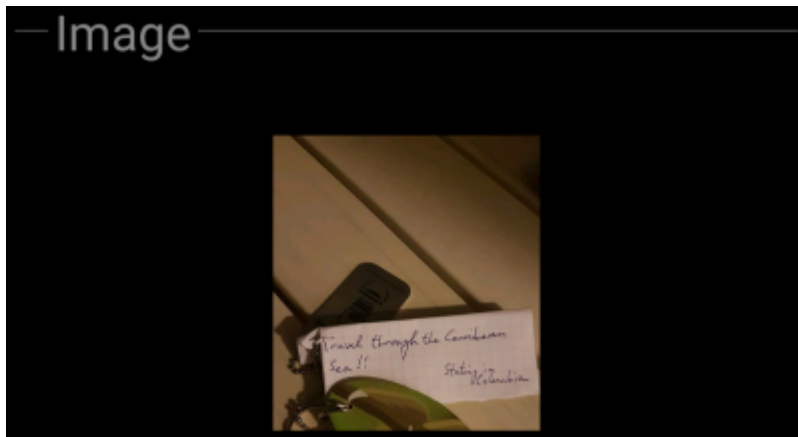

Image

Tämä osio yksityiskohdat-välilehdestä näyttää omistajan matkaajalle määrittämän kuvan.

Kuvan klikkaus avaa sen laitteesi oletuskuvaselaimessa.

Logbook Tab

This tab contains a scroll able list with the log entries, each containing the username, the log date, the log type, the cache associated to the trackable log and the log text.