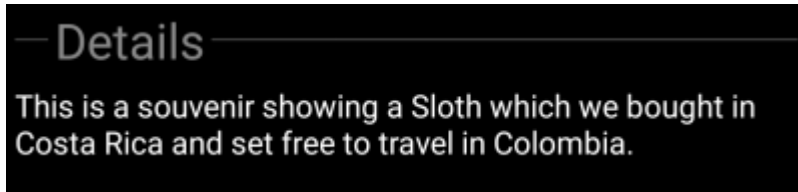

Voit klikata tavoitteen kuvausta kopioidaksesi tekstin tai sen osan leikepöydälle. Voit tällä tavalla myös aloittaa tekstin kääntämisen toiselle kielelle.

Tarkat tiedot

Tämä osio yksityiskohdat-välilehdestä näyttää omistajan matkaajalle antamat lisätiedot.

Voit klikata lisätietojen kuvausta kopioidaksesi tekstin tai sen osan leikepöydälle. Voit tällä tavalla myös aloittaa tekstin kääntämisen toiselle kielelle.