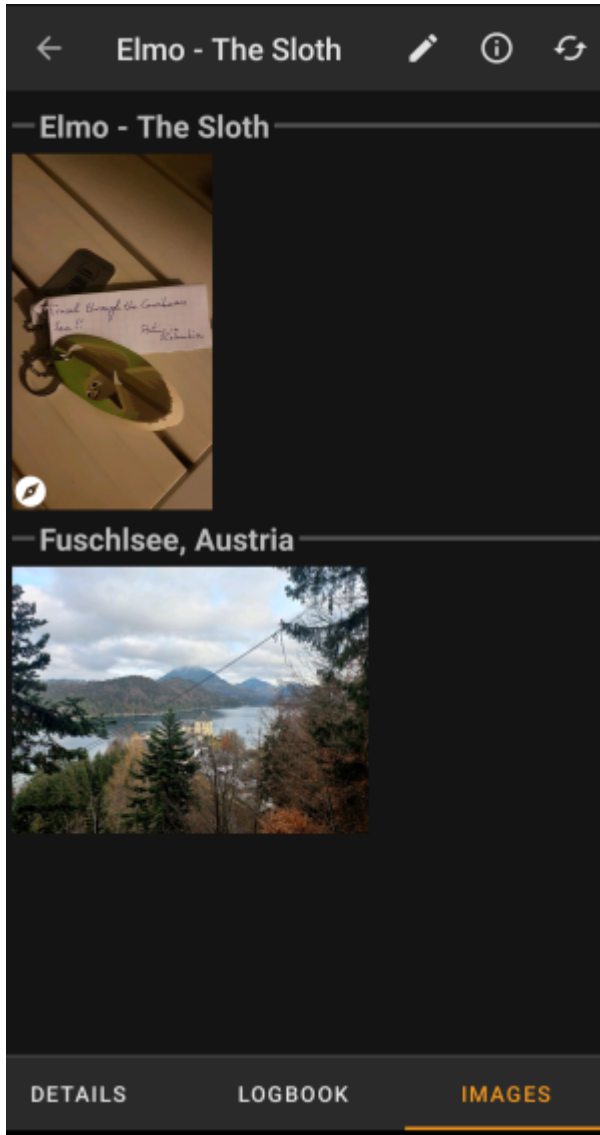

Tämä välilehti sisältää matkaajasta saatavilla olevat kuvat. Se sisältää kaikki kuvat matkaajan kuvauksesta, sekä kaikki lokikirjauksiin liittyvät kuvat, jotka ovat saatavilla [lokikirjavälilehdestä](#).

Tämä ei ole sama toiminto kuin geokätköily sivuston galleria, sillä vain viimeisimmän 35 lokikirjauksen kuvat näytetään tässä, ei kaikkia.

Kuvan klikkaus avaa sen laitteen oletuskuvaselaimessa.

Jos kuvan tiedoissa on koordinaatit, pieni kompassikuvake näytetään kuvan vasemmassa alakulmassa. Tässä tapauksessa voit klikata tai painaa pitkään kyseistä kuvaketta aloittaaksesi ensisijaisen tai toissijaisen [navigoinnin](#) koordinaatteihin.