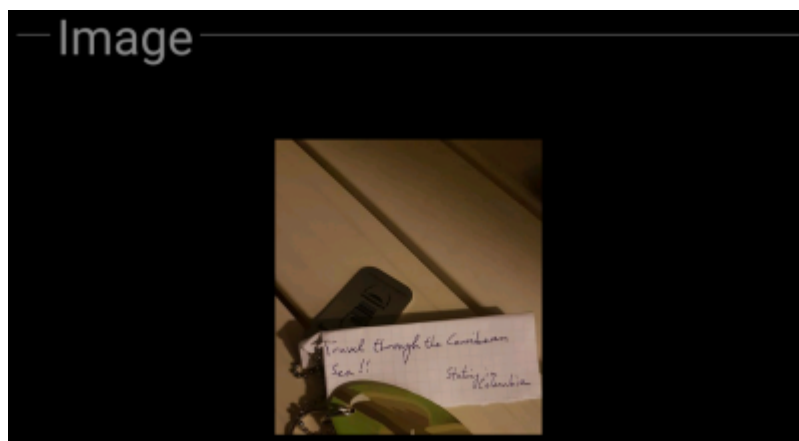

Kuva

Tämä osio yksityiskohdat-välilehdestä näyttää omistajan matkaajalle määrittämän kuvan.

Kuvan klikkaus avaa sen laitteesi oletuskuvaselaimessa.

Lokikirja-välilehti