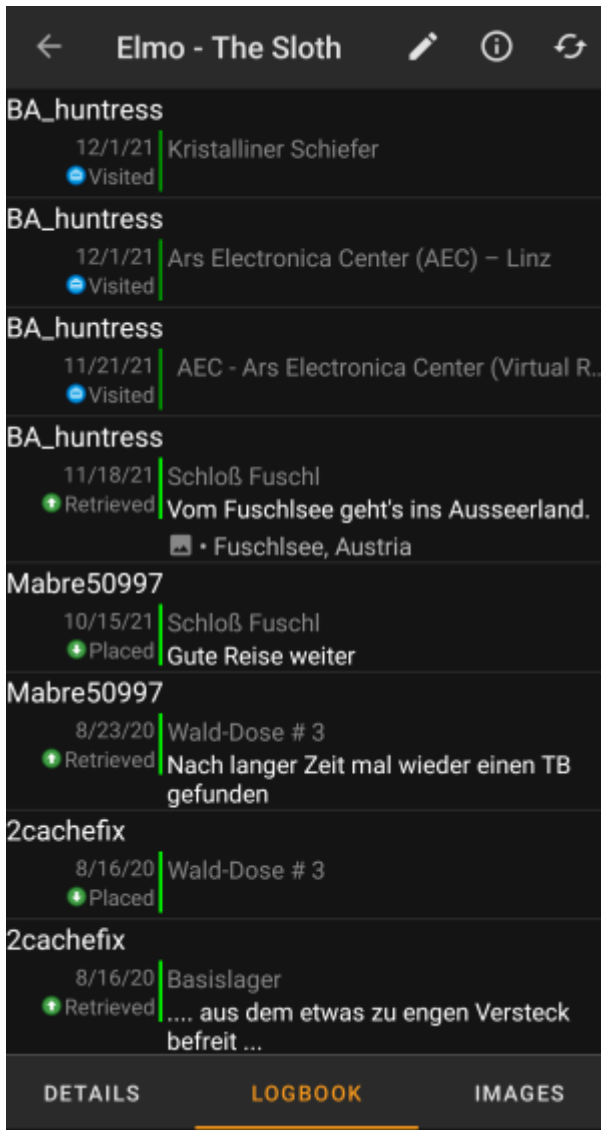

Tämä välilehti sisältää vieritettävän listan lokikirjauksista. Jokainen kirjaus sisältää nimimerkin, kirjauspäivämäärän, kirjaustyyppin, kirjaukseen liittyvän kätkön sekä lokitekstin.

Napauttamalla nimimerkkiä avautuu valikko, joka sisältää nimimerkkiin liittyviä toimintoja.

Voit napauttaa lokitekstiä kopioidaksesi tekstin leikepöydälle. Voit tällä tavalla myös aloittaa tekstin kääntämisen toiselle kielelle.

Kuvat-välilehti