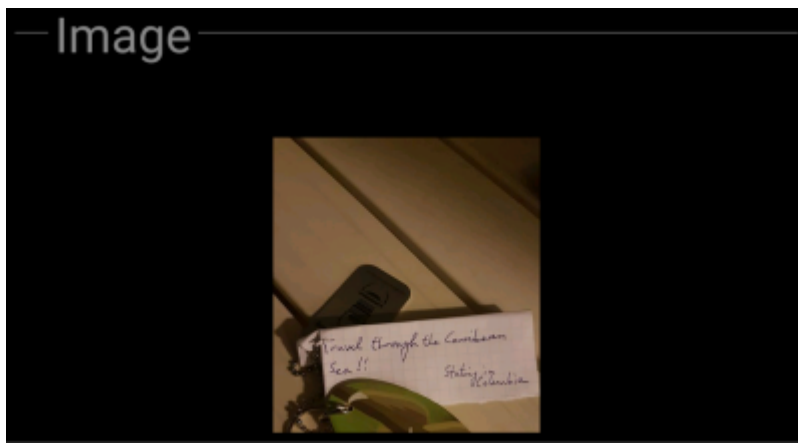

Kuva

Tämä osio yksityiskohdat-välilehdestä näyttää omistajan matkaajalle määrittämän kuvan.

Kuvan napautus avaa sen laitteesi oletuskuvaselaimessa.

Lokikirja-välilehti