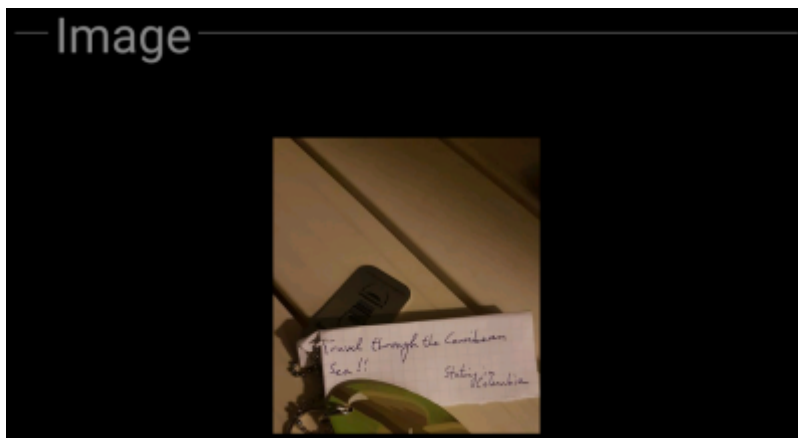

Kuva

Tämä osio yksityiskohdat-välilehdestä näyttää omistajan matkaajalle määrittämän kuvan.

Kuvan napautus avaa sen laitteesi oletuskuvaselaimessa.

Lokikirja-välilehti