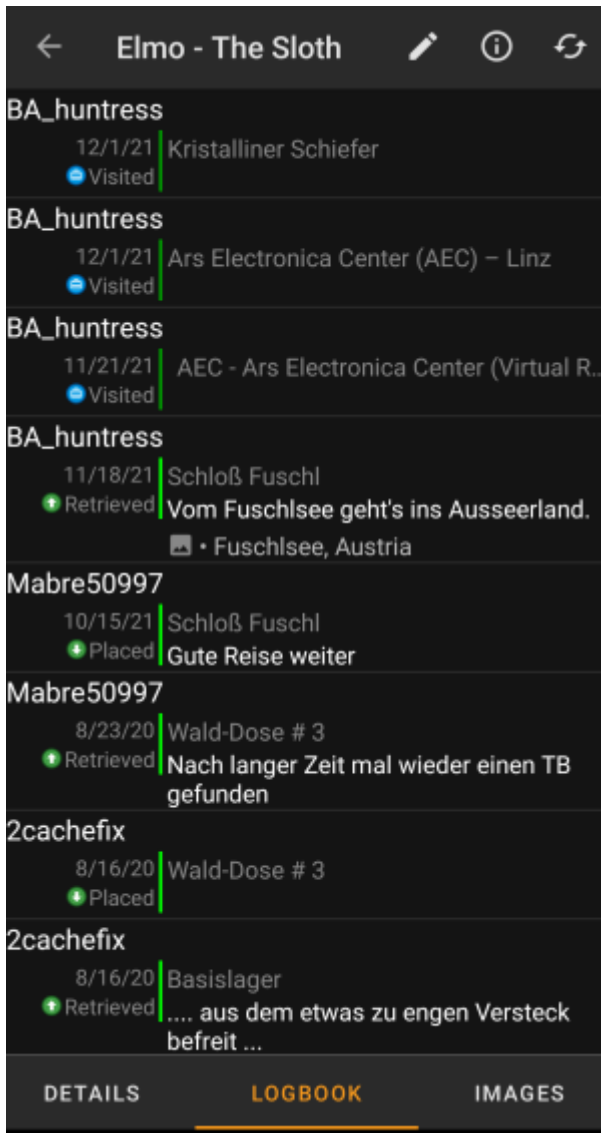

Tarkat tiedot

Tämä osio yksityiskohdat-välilehdestä näyttää omistajan matkaajalle antamat lisätiedot.

Voit napauttaa lisätietojen kuvausta kopioidaksesi tekstin tai sen osan leikepöydälle. Voit tällä tavalla myös aloittaa tekstin kääntämisen toiselle kielelle.

Kuva

Tämä osio yksityiskohdat-välilehdestä näyttää omistajan matkaajalle määrittämän kuvan.

Kuvan napautus avaa sen laitteesi oletuskuvaselaimessa.

Lokikirja-välilehti

Tämä välilehti sisältää vieritettävän listan lokikirjauksista. Jokainen kirjaus sisältää nimimerkin, kirjauspäivämäärän, kirjaustyyppin, kirjaukseen liittyvän kätkön sekä lokitekstin.