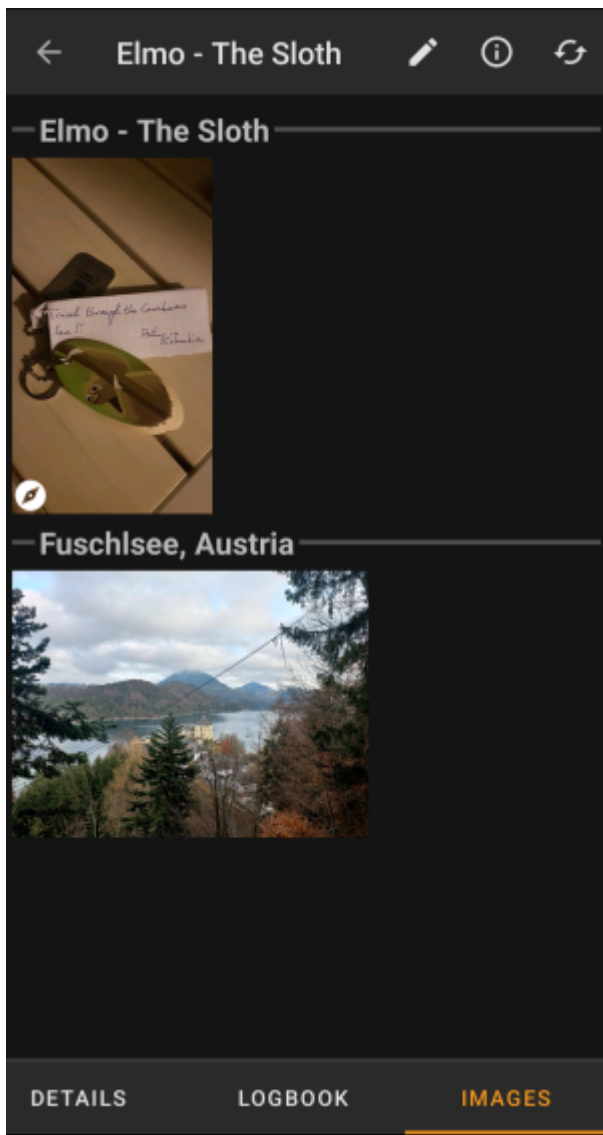

Tämä välilehti sisältää matkaajasta saatavilla olevat kuvat. Se sisältää kaikki kuvat matkaajan kuvauksesta, sekä kaikki lokikirjauksiin liittyvät kuvat, jotka ovat saatavilla [lokikirjavälilehdestä](#).

Tämä ei ole sama toiminto kuin geokätköily sivuston galleria, sillä vain viimeisimmän 35 lokikirjauksen kuvat näytetään tässä, ei kaikkia.

Kuvan napautus avaa sen laitteen oletuskuvaselaimessa.

Jos kuvan tiedoissa on koordinaatit, pieni kompassikuvake näytetään kuvan vasemmassa alakulmassa. Tässä tapauksessa voit napauttaa tai painaa pitkään kyseistä kuvaketta aloittaaksesi ensisijaisen tai toissijaisen [navigoinnin](#) koordinaatteihin.