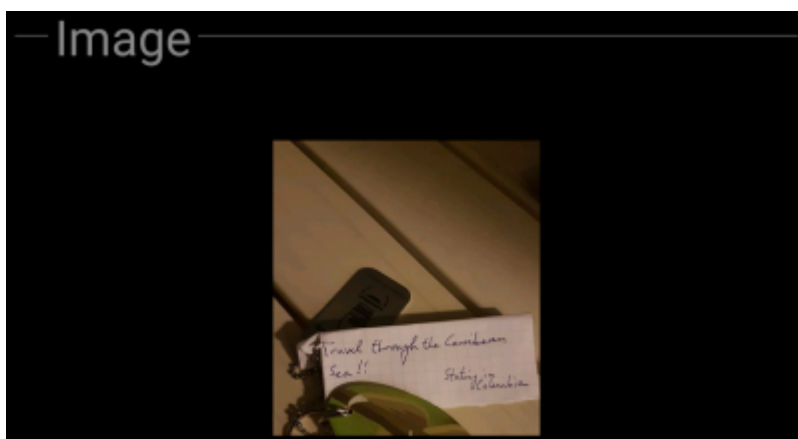

— Goal —

Travel through the Carribean Sea

Tämä osio yksityiskohdat-välilehdestä näyttää omistajan matkaajalle määrittelemän tavoitteen.

Voit napauttaa tavoitteen kuvausta kopioidaksesi tekstin tai sen osan leikepöydälle. Voit tällä tavalla myös aloittaa tekstin kääntämisen toiselle kielelle.

Tarkat tiedot

— Details —

This is a souvenir showing a Sloth which we bought in Costa Rica and set free to travel in Colombia.

Tämä osio yksityiskohdat-välilehdestä näyttää omistajan matkaajalle antamat lisätiedot.

Voit napauttaa lisätietojen kuvausta kopioidaksesi tekstin tai sen osan leikepöydälle. Voit tällä tavalla myös aloittaa tekstin kääntämisen toiselle kielelle.

Kuva

Tämä osio yksityiskohdat-välilehdestä näyttää omistajan matkaajalle määrittämän kuvan.

Kuvan napautus avaa sen laitteesi oletuskuvaselaimessa.

Lokikirja-välilehti