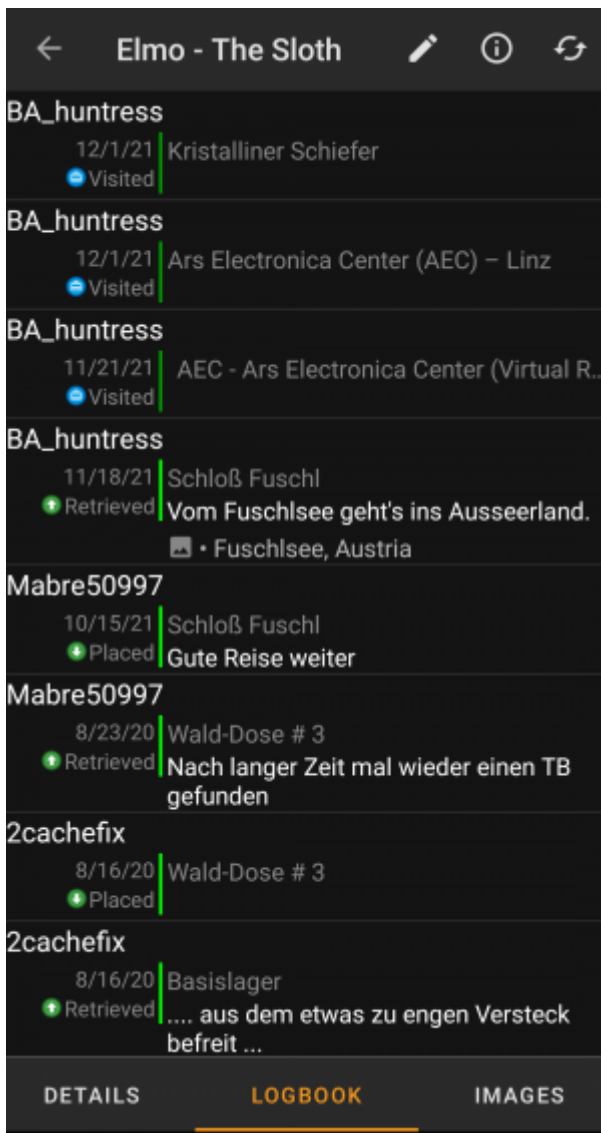

Voit napauttaa lisätietojen kuvausta kopioidaksesi tekstin tai sen osan leikepöydälle. Voit tällä tavalla myös aloittaa tekstin kääntämisen toiselle kielelle.

Kuva

Tämä osio yksityiskohdat-välilehdestä näyttää omistajan matkaajalle määrittämän kuvan.

Kuvan napautus avaa sen laitteesi oletuskuvaselaimessa.

Lokikirja-välilehti

Tämä välilehti sisältää vieritettävän listan lokikirjauksista. Jokainen kirjaus sisältää nimimerkin, kirjauspäivämäärän, kirjaustyyppin, kirjaukseen liittyvän kätkön sekä lokitekstin.