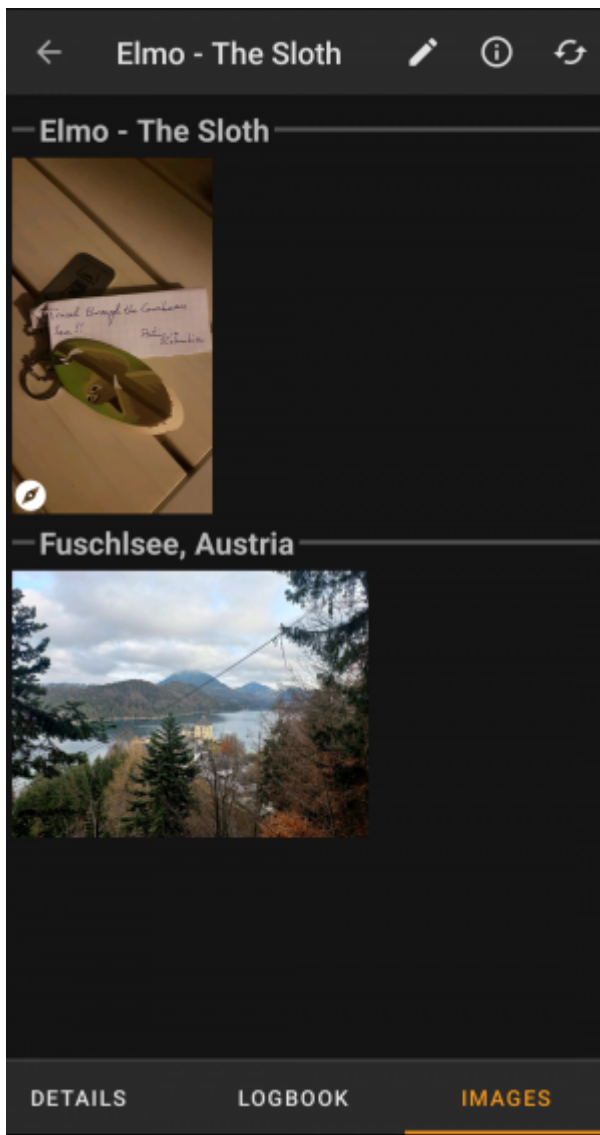

Tämä välilehti sisältää matkaajasta saatavilla olevat kuvat. Se sisältää kaikki kuvat matkaajan kuvauksesta, sekä kaikki lokikirjauksiin liittyvät kuvat, jotka ovat saatavilla [lokikirjavälilehdestä](#).

⚠ Tämä ei ole sama toiminto kuin geokätköily sivuston galleria, sillä vain viimeisimmän 35 lokikirjauksen kuvat näytetään tässä, ei kaikkia.

Kuvan napautus avaa sen laitteen oletuskuvaselaimessa.

Jos kuvan tiedoissa on koordinaatit, pieni kompassikuvake näytetään kuvan vasemmassa alakulmassa. Tässä tapauksessa voit napauttaa tai painaa pitkään kyseistä kuvaketta aloittaaksesi ensisijaisen tai toissijaisen [navigoinnin](#) koordinaatteihin.