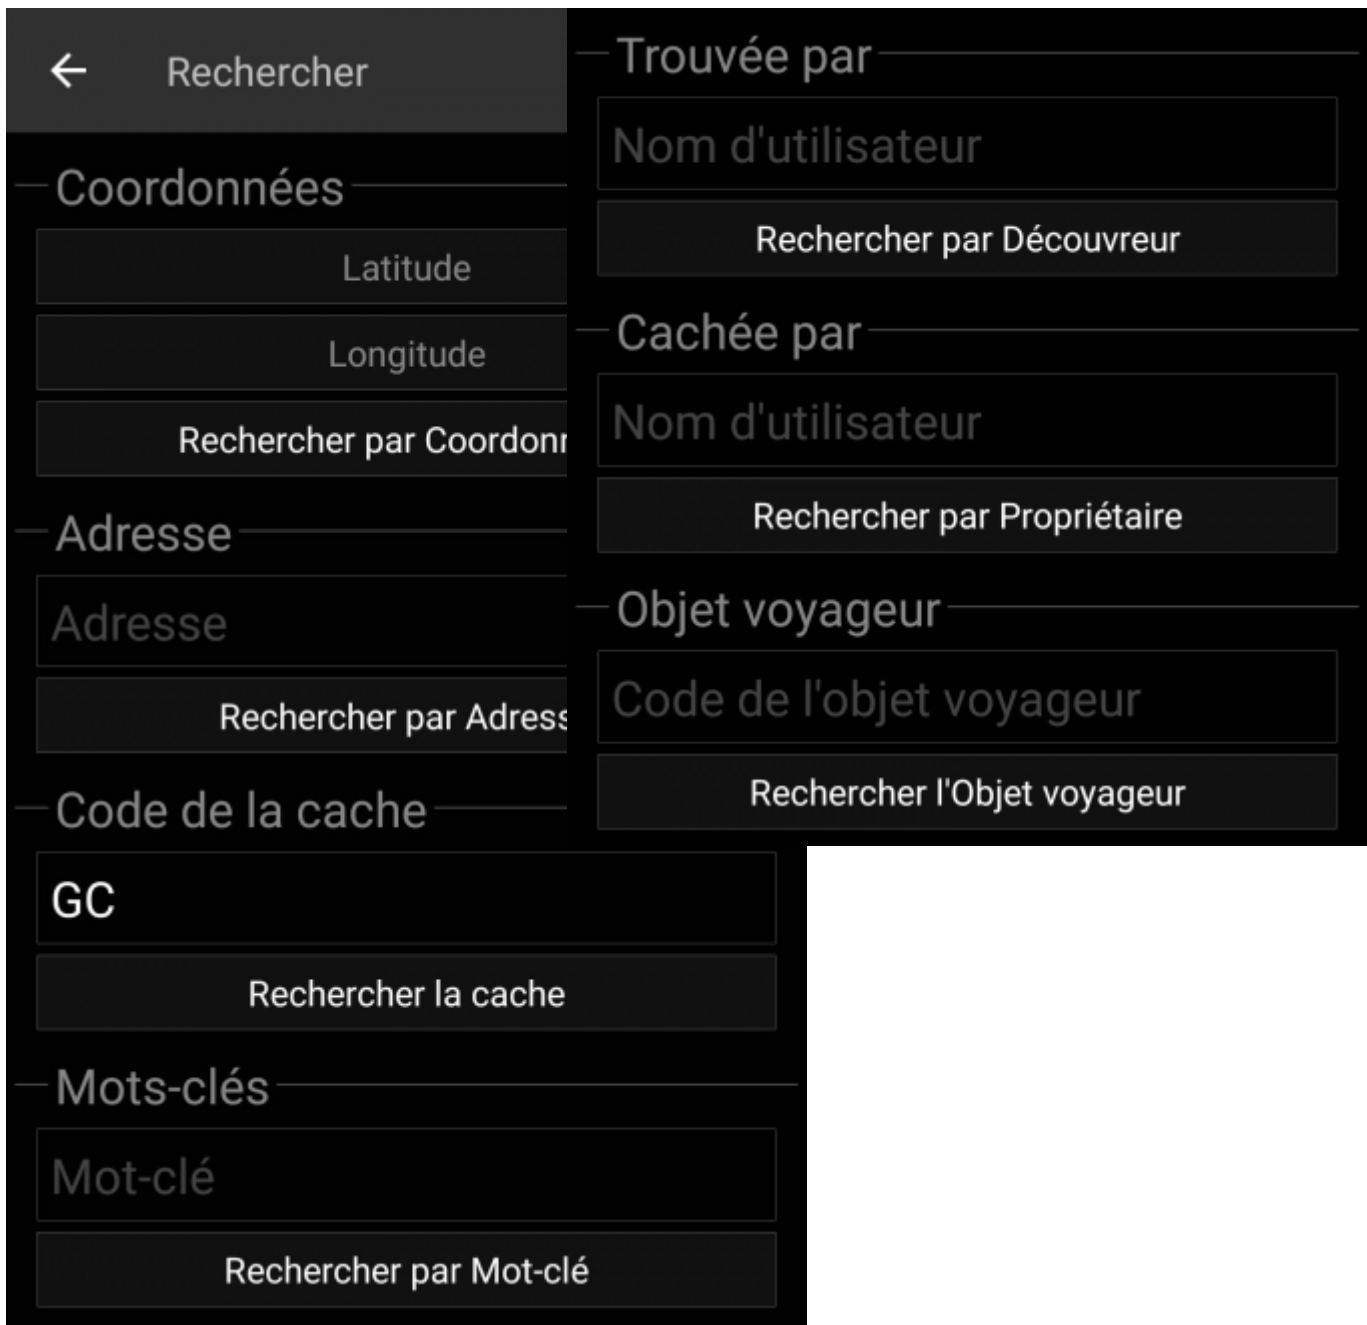

Table des matières

Rechercher 1

Rechercher

Le menu de recherche propose plusieurs fonctions de recherche décrites ci-dessous. Toutes les recherches basées sur un emplacement ou un utilisateur fourniront une [liste de caches](#) en résultat, tandis que la recherche par géocode et la recherche d'objet voyageur ouvriront directement les vues détaillées de la [géocache](#) ou de l'[objet voyageurs](#) en question.

Toutes les fonctions de recherche utiliseront simultanément toutes les plates-formes de géocaching activées et fourniront le résultat dans une liste combinée provenant de tous ces services. Cela dépend cependant des fonctions prises en charge par un service de géocaching donné, comme indiqué dans les [paramètres du service](#).