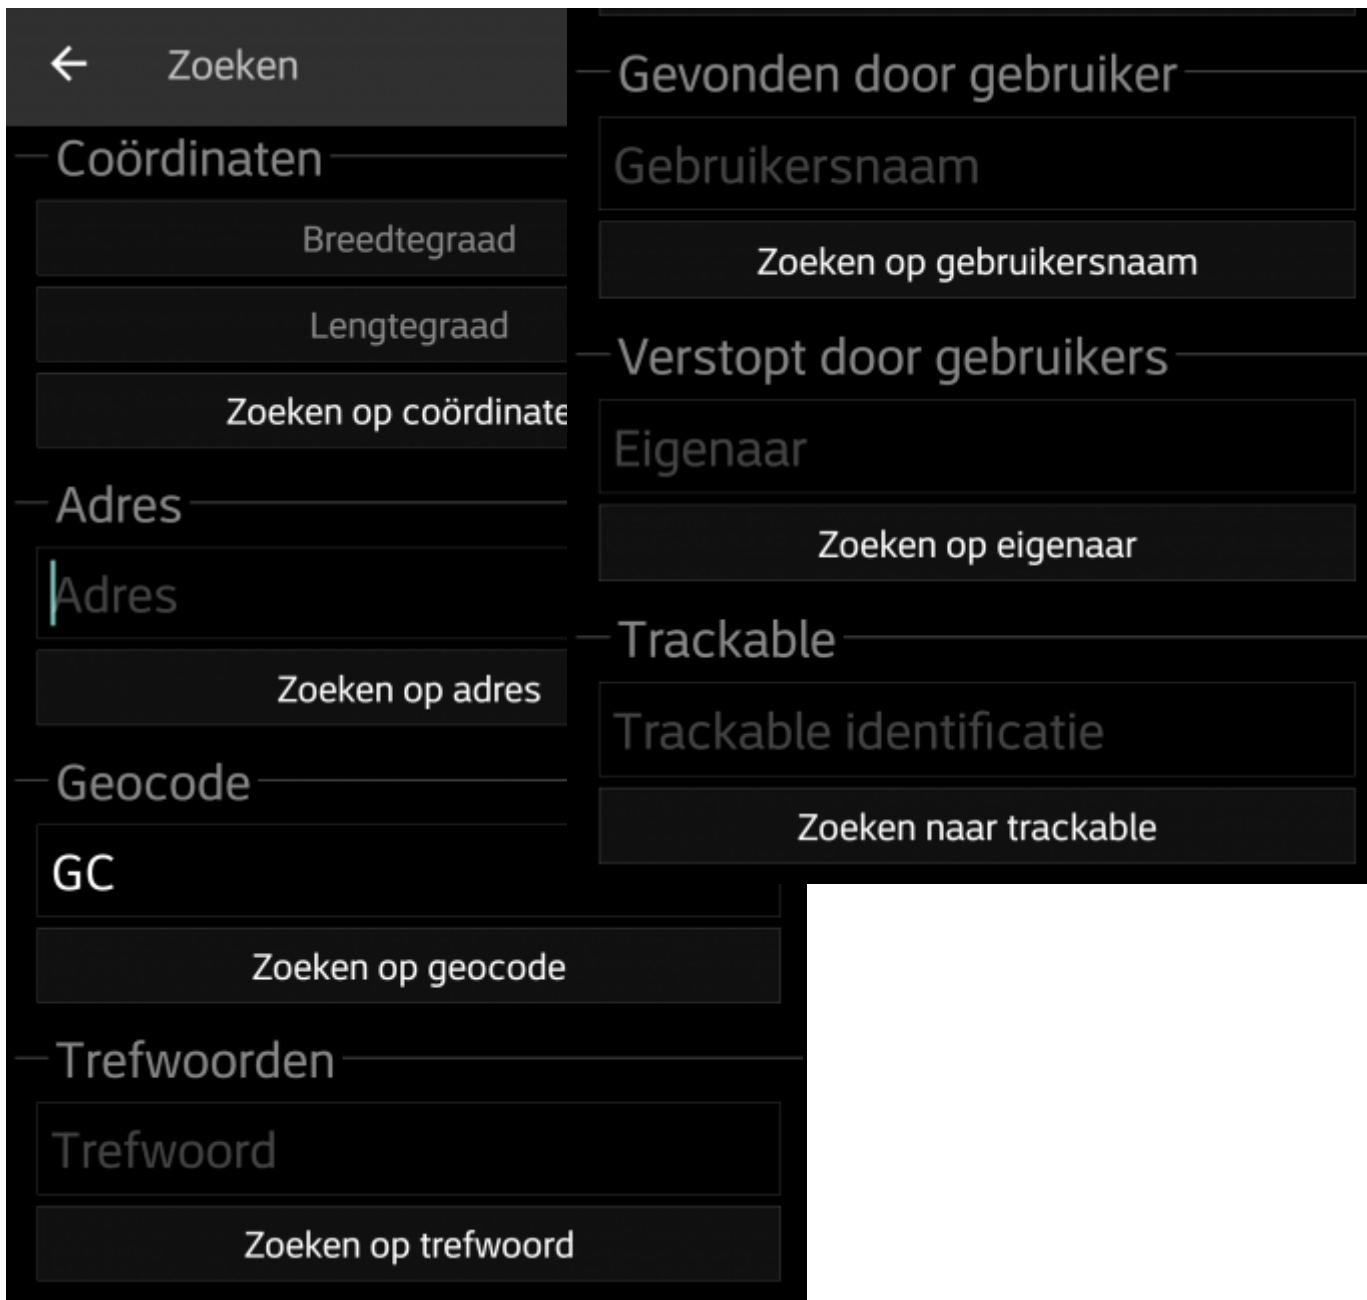

Inhoudsopgave

Zoekfunctie 1

Zoekfunctie

Het zoekmenu biedt verschillende zoekfuncties zoals hieronder beschreven. Alle op locatie en gebruiker gebaseerde zoekopdrachten zullen een [lijst met caches](#) als resultaat opleveren, terwijl de geocode-zoekopdracht en de trackable search direct de resulterende [geocache details](#) of [trackable details](#) zullen openen.

 In principe gebruiken alle zoekfuncties alle ingeschakelde geocachingplatforms tegelijkertijd en is het resultaat een gecombineerde lijst voor alle geocaching-services. Dit is afhankelijk van de functies die worden ondersteund door de specifieke geocacheservice zoals vermeld in het menu [Diensten](#).

Zoekfunctie	Omschrijving
	Door op dit pictogram te drukken wordt een lijst met je eigen caches geladen.
Coördinaten	Zoek naar caches rondom gegeven coördinaten. Raadpleeg het Coördinaten dialoog voor meer informatie.