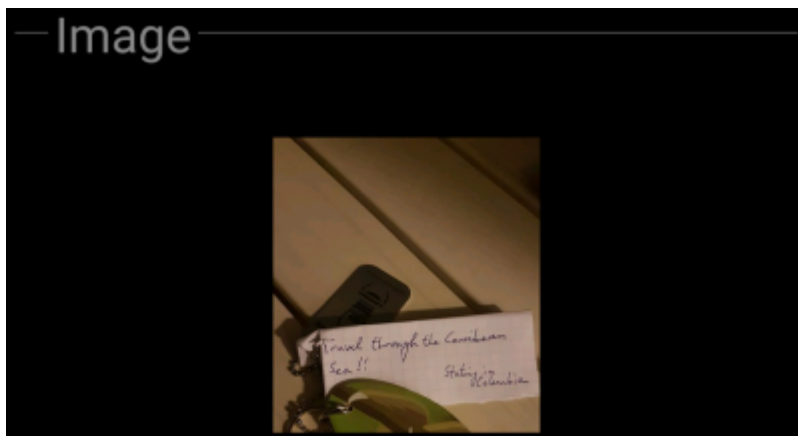

Verder kun je het gebruiken om de vertaling in een andere taal te vertalen.

Details

Dit gedeelte van het detailtabblad toont de gedetailleerde beschrijving van de eigenaar van deze trackable.

Je kunt op de gedetailleerde beschrijving klikken om de tekst of gedeelten ervan naar het klembord te kopiëren. Verder kun je het gebruiken om de vertaling in een andere taal te vertalen.

Afbeelding

Dit gedeelte van het tabblad 'trackable details' geeft de standaardafbeelding weer die de eigenaar aan deze trackable heeft toegewezen.

Als je op de afbeelding klikt, wordt de afbeelding in je standaard galerij app geopend.